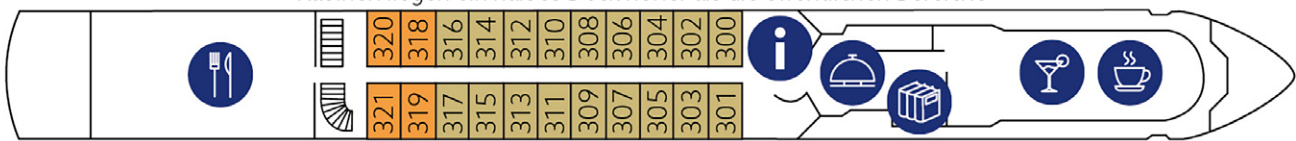

# MS Bijou du Rhône

Sonnendeck

Oberdeck (Alle Kabinen mit absenkbarer Panoramafont)

Kabinen liegen ein halbes Deck höher als die öffentlichen Bereiche

Mitteldeck (Deluxe Kabinen mit großem zu öffnenden Panoramafenster)

Deluxe Kabinen liegen ein halbes Deck höher als die übrigen Mitteldeck Kabinen

Hauptdeck

- 2-Bett Hauptdeck
- 2-Bett Mitteldeck vorn
- 2-Bett Mitteldeck
- 2-Bett Deluxe Mitteldeck
- 2-Bett Deluxe Oberdeck achtern
- 2-Bett Deluxe Oberdeck
- ☪ Bar
- 📖 Bibliothek
- i Kreuzfahrtleitung
- ☪ Panorama-Restaurant
- ☪ Panorama-Salon
- ☪ Rezeption
- 🪜 Treppe