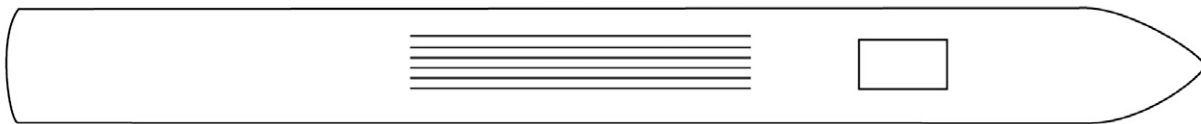

# MS Bijou du Rhône

Sonnendeck

Oberdeck (Alle Kabinen mit absenkbarer Panoramafont)

Kabinen liegen ein halbes Deck höher als die öffentlichen Bereiche

Mitteldeck (Deluxe Kabinen mit großem zu öffnenden Panoramafenster)

Deluxe Kabinen liegen ein halbes Deck höher als die übrigen Mitteldeck Kabinen

Hauptdeck

- 2-Bett Hauptdeck
- 2-Bett Mitteldeck vorn
- 2-Bett Mitteldeck
- 2-Bett Deluxe Mitteldeck
- 2-Bett Deluxe Oberdeck achtern
- 2-Bett Deluxe Oberdeck
- ☪ Bar
- 📖 Bibliothek
- i Kreuzfahrtleitung
- ☪ Panorama-Restaurant
- ☪ Panorama-Salon
- ☪ Rezeption
- 🪜 Treppe