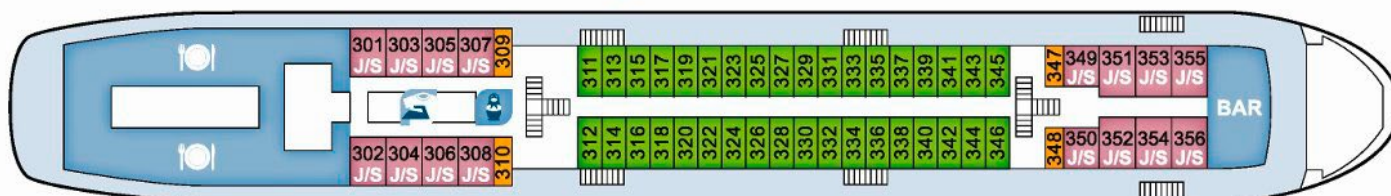

MS Rublev ★★★

Sonnendeck

Bootsdeck

Oberdeck

Hauptdeck

Unterdeck

Die Vergabe der Sterne richtet sich nach Angaben der Reederei sowie unserer eigenen Einschätzung.