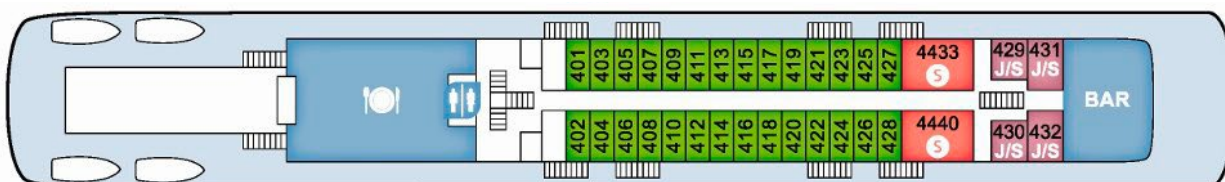

MS Rublev ★★★

Sonnendeck

Bootsdeck

Oberdeck

Hauptdeck

Unterdeck

Die Vergabe der Sterne richtet sich nach Angaben der Reederei sowie unserer eigenen Einschätzung.