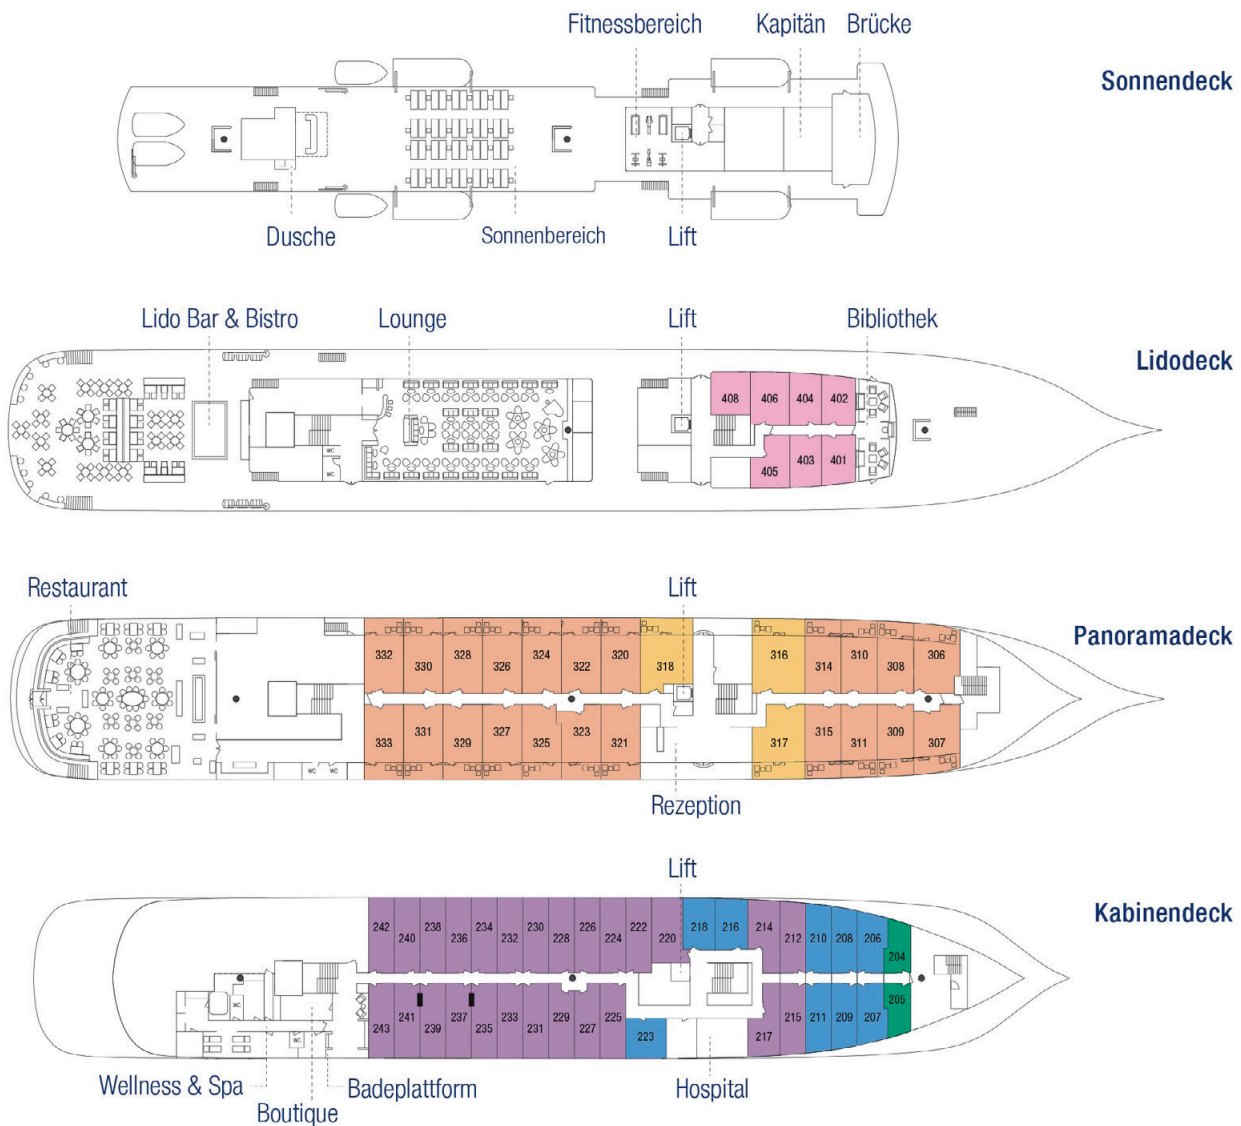

Sea Cloud Spirit

● Masten ■ Kabinen 235/237 und 239/241 mit Verbindungstüren

Kabinen-Kategorien der SEA CLOUD SPIRIT

- | | | |
|-----------------------------------|------------------------------------|---------------------------------------|
| Kat. A ■ Owner-Suiten mit Balkon | Kat. C ■ De-Luxe-Lido-Außenkabinen | Kat. E ■ Superior-Außenkabinen |
| Kat. B ■ Junior-Suiten mit Balkon | Kat. D ■ De-Luxe-Außenkabinen | Kat. F ■ Superior-Einzel-Außenkabinen |

Garantie-Kabine: Die Zuteilung der Unterbringung erfolgt ab Kat. E. Die genaue Kabinennummer erhalten Sie zu Beginn der jeweiligen Reise an Bord. Für diese Kategorie steht nur ein sehr begrenztes Kontingent zur Verfügung.